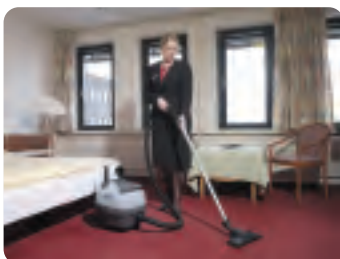

Imuri ammattisiivoukseen

Nilfisk GD 910

Huippu

perusimuri

Ammattilaisen kevyt imuri, jossa on järkeä

LAATU NÄKYÄÄ

GD 910 edustaa niitä odotuksia, joita käyttäjät toivovat perusimurilta.

Se on parhaimmillaan hotelleissa, toimistoissa tai sopimussuhteissa. Se on pieni, kevyt ja tehokas. GD 910 imurissa yhdistyvät käytännöllisyys ja kustannustehokkuuden arvot.

Laatu näkyy aina läpi, jopa silloin kun hinta on vähäinen. Yksinkertainen, hyvin suunniteltu imuri on oikea apuväline päivittäiseen siivoukseen ja erilaisiin tehtäviin.

Aina askeleen edellä

- Käyttäjäystävällinen, aikaa säästävä johtopidike mahdollistaa johdon oton ilman purkamista.
- Valikoima vakiosuulakkeita erikoisimurointiin, kaikki kulkevat kätevästi imurin mukana.
- Iso tilava pölypussi erinomaisella täyttöteholla.
- Tehokas säkkisuodatin tarkoittaa, että imuria voi käyttää myös ilman pölypussia.
- Matala äänitaso mahdollistaa päiväsiivouksen.

Kompaktin koon ansiosta GD 910 on helppo säilyttää ja kuljettaa vaikka tilaa olisi vähän.

Kaikella on paikkansa. Säilytys on helppoa siivousten välillä.

Sisäänrakennettu säilytys suulakkeille. Näin välineet ovat helposti saatavilla koko ajan.