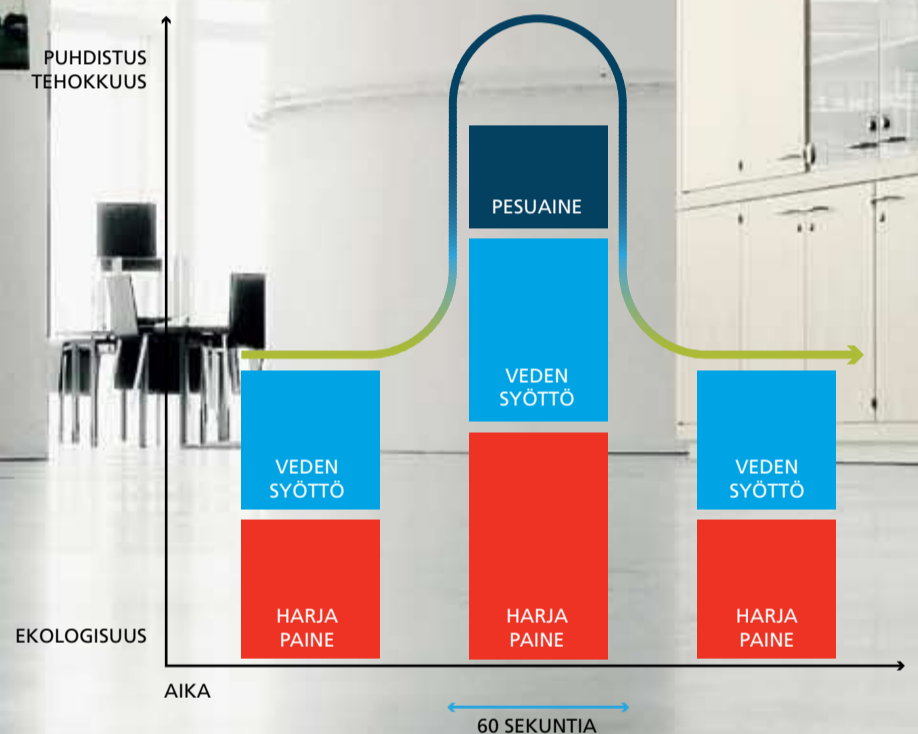

60 sekunnin tehopuhdistus

Aloita ekologinen puhdistus vain yhdellä kosketuksella. Toinen kosketus ja tehopuhdistus hoitaa likaisemmat alueet. Ecoflex - taikuutta yhdellä kosketuksella.

Säihkyvää puhtautta käden ulottuvilla

Ekologinen siivous ei ole koskaan ollut näin helppoa: käynnistä kone pesuaineettomassa tilassa tai alhaisessa pesuaineen syöttö -tilassa, jolloin koneen vedensyöttö on minimissä ja harjapaine normaali. Käyttäjystävällisen ohjauspaneelin ansiosta koneen säätäminen oikealle tehokkuudelle on todella helppoa. Yhdellä painalluksella valitset erilaisen siivoustehokkuuden, joka on oikeassa suhteessa ekologinen, käyttäen juuri oikean määrän vettä, harjapainetta ja pesuainetta.

60 sekunnin tehopuhdistus

Ekologista tai ei, tosinaan tarvitaan tehokkaampaa puhdistusta. Ecoflexin ekologinen puhdistustoiminto voidaan kytkeä pois päältä milloin vain ja ottaa käyttöön 60 sekunnin tehopuhdistustoiminto. Tehostusominaisuus maksimoi harjapaineen, veden ja pesuaineensyötön yhden minuutin ajaksi. Tehopuhdistustoiminto sopii erityisesti pinttyneen lian tai vastaavan puhdistukseen. Jos lika on lähtenyt alle 60 sekunnissa, kosketa painiketta ja palaat ekologinen siivous -tilaan.

Kaikki yhdellä kerralla

Käyttäjän toiveiden mukaan räätälöityvän Ecoflex-järjestelmän ansiosta lattiaa ei tarvitse pestä useaan otteeseen, vaikka lattia olisi erittäin likainen. Joustava järjestelmä sallii käyttäjän valita erilaisten puhdistustehokkuuksien välillä. Laajatkin alueet voidaan puhdistaa kuluttamatta arvokasta aikaa vedenvaihtoon tai vesisäiliöiden täyttöön. Pesuaine sekoitetaan veteen vasta harjajyksikössä, jolloin puhdasvesisäiliö pysyy puhtaana ja vesi kirkkaana koko puhdistusprosessin ajan.