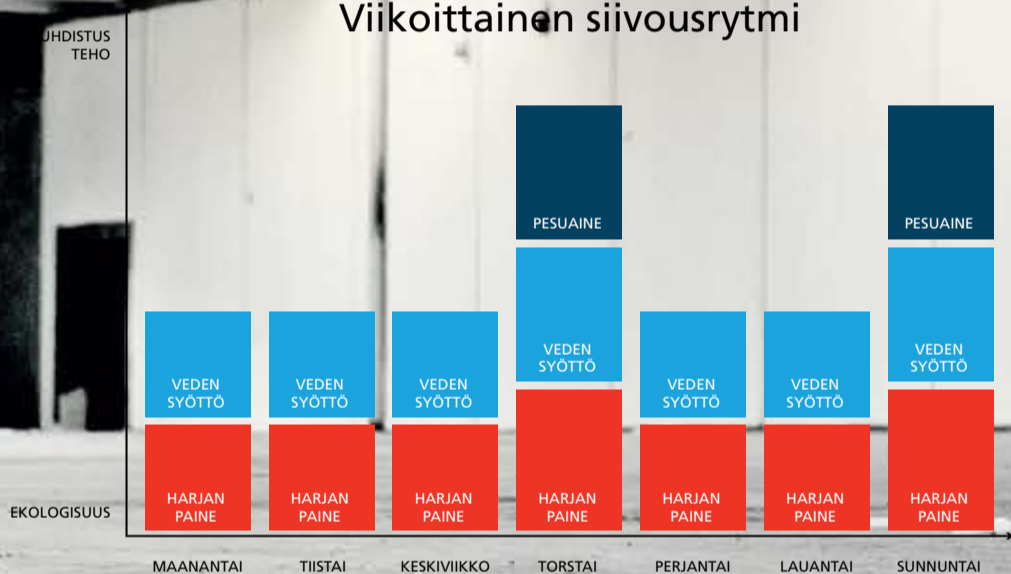

Taikuutta
yhdellä
kosketuksella

Ekologista
kustannus-
tehokkuutta

Viikoittainen siivousrytmi

Ekologisesta tehopuhdistukseen ja takaisin yhdellä kertaa

Ympäristöystävällinen siivous on hyväksi myös liiketoiminnalle. Ekologinen, joustava ja taloudellinen Ecoflex-yhdistelmäkone on suunniteltu vastaamaan ammattikäyttäjien tarpeisiin. Lattiat tulevat kuiviksi ja puhtaita yhdellä siivouskerralla ekologisesti ja vaivatta.