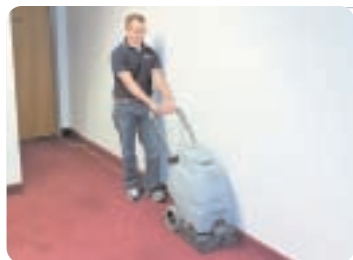

# Kaksitoimintoinen tai peruskone - valinta on sinun

AX 310/410 - fiksua tapa mattojen puhdistukseen keskikokoisissa tiloissa.

Nopea ja tehokas lian poisto matoilta on pelin nimi. Tämä on järkevän muotoilun ja laadukkaan suunnittelun ansiota. Ne ovat myös tunnusmerkkejä kaikissa Nilfiskin koneissa.