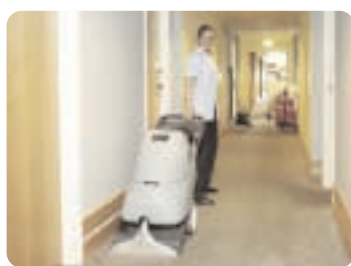

# Kaksitoimintoinen tai peruskone - valinta on sinun

AX 310/410 - fiksua tapa mattojen puhdistukseen keskikokoisissa tiloissa.

Nopea ja tehokas lian poisto matoilta on pelin nimi. Tämä on järkevän muotoilun ja laadukkaan suunnittelun ansiota. Ne ovat myös tunnusmerkkejä kaikissa Nilfiskin koneissa.